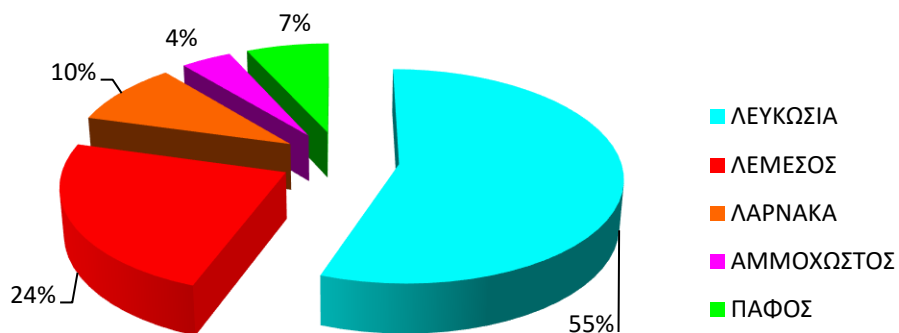

Συλλογή μπαταριών ανά επαρχία (κιλά) Ιανουάριος - Ιούνιος 2013

Πιο κάτω φαίνονται οι ποσότητες μπαταριών που συλλέχθηκαν από το 2009 μέχρι σήμερα.