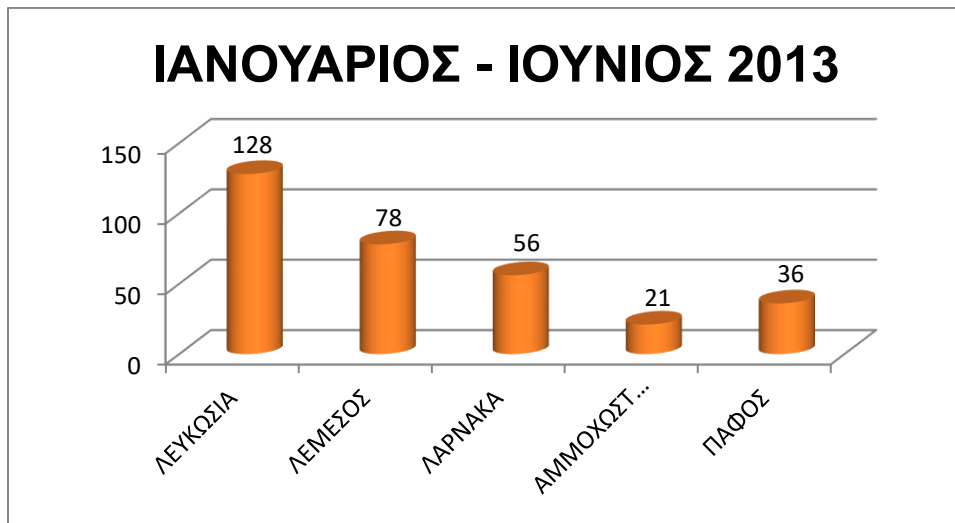

Α.Φ.Η.Σ. ΚΥΠΡΟΣ ΛΤΔ

Η προσπάθεια του οργανισμού για μαζική τοποθέτηση κάδων σε οργανωμένα σύνολα συνεχίζεται. Είναι γνωστό, πως όσο αναπτύσσεται το δίκτυο των κάδων, τόσο αυξάνονται και οι ποσότητες συλλογής αφού η πρόσβαση σε κάδους γίνεται ευκολότερη για το ευρύ κοινό. Στόχος μας είναι η ανάπτυξη του δικτύου συλλογής σε πολυσύχναστα μέρη και σε σημεία όπου η πρόσβαση είναι εύκολη, έτσι ώστε να μπορεί οποιοσδήποτε να απορρίψει εύκολα τις χρησιμοποιημένες του μπαταρίες χωρίς ταλαιπωρία. Ωστόσο η οικονομική κατάσταση της χώρας, αναπόφευκτα επηρεάζει και τον οργανισμό μας. Ιδιαίτερα μετά την 25^η Μαρτίου 2013 και την απόφαση του Eurogroup για κούρεμα καταθέσεων, καταστήματα στα οποία είχαμε εγκαταστημένους κάδους άρχισαν να κλείνουν. Έτσι εντατικοποιήσαμε τις ενέργειές μας ώστε να εντοπίσουμε και να επιστρέψουμε στο σύστημα τους κάδους αυτούς για να τους επαναχρησιμοποιήσουμε σε νέα σημεία.

Το πρώτο εξάμηνο του 2013 έχουν τοποθετηθεί 319 νέοι κάδοι ανακύκλωσης μπαταριών, συγκριτικά με 108 κάδους που είχαν τοποθετηθεί την αντίστοιχη περσινή περίοδο. Συνολικά έχουν τοποθετηθεί μέχρι σήμερα 2443 κάδοι, ενώ το σύστημα σύμφωνα με τους σχεδιασμούς του προγραμματίζει την τοποθέτηση 2500 κάδων.

Πιο κάτω φαίνεται η διασπορά των κάδων που τοποθετήθηκαν ανά Επαρχία κατά τους μήνες Ιανουάριο - Ιούνιο 2013.

Στην πιο κάτω παράσταση φαίνονται οι συνολικές ποσότητες κάδων της Α.Φ.Η.Σ. που βρίσκονται τοποθετημένοι ανά Επαρχία από το 2009 μέχρι σήμερα.