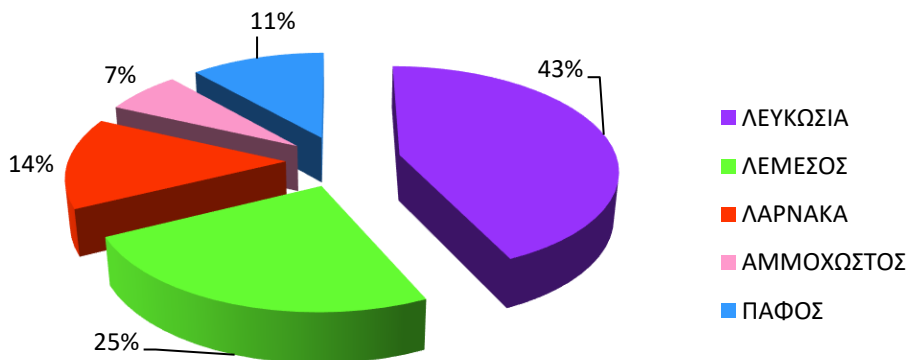

Κάδοι ανά πόλη 2009 - Ιούνιος 2013

Συλλογή Μπαταριών

Κατά τους μήνες Ιανουάριο – Ιούνιο 2013 έχουν συλλεχθεί 21 τόνοι μπαταριών, ενώ την αντίστοιχη περσινή περίοδο είχαν συλλεχθεί 14 τόνοι μπαταριών. Συνολικά το 2012 συλλέχθηκαν 31 τόνοι ενώ το 2013 στόχος μας είναι να φτάσουμε τους 40 τόνους. Από το 2009 μέχρι τον Ιούνιο του 2013 συλλέχθηκαν 117 τόνοι μπαταριών.

Πιο κάτω φαίνονται οι ποσότητες μπαταριών που συλλέχθηκαν ανά Επαρχία το 1^ο εξάμηνο του 2013.