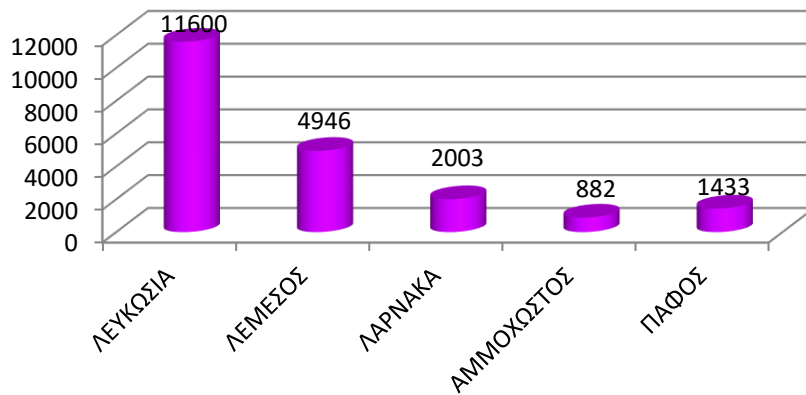

Συλλογή μπαταριών ανά επαρχία (κιλά) Ιανουάριος - Ιούνιος 2013