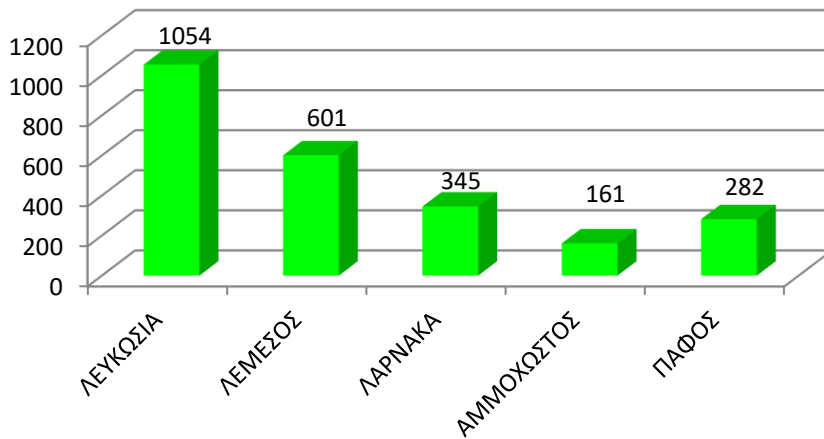

Κάδοι ανά πόλη 2009 - Ιούνιος 2013